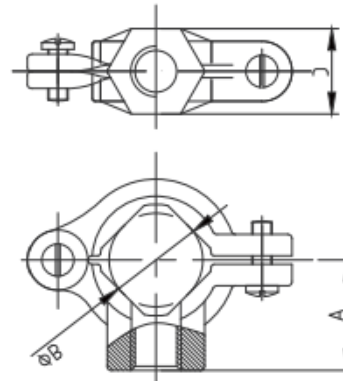

## SPLIT RINGS

Size	Inch	3/8	1/2	3/4	1	1 1/4
	mm	10	15	20	25	32
Dim. (mm)	A	20.6	23	25.4	28.6	33.3
	φB	17.5	21.4	27	33.3	42.1
	C	15.9	15.9	15.9	15.9	15.9

Size	Inch	1 1/2	2	2 1/2	3
	mm	40	50	65	80
Dim. (mm)	A	36.5	42.9	54	61.9
	φB	48.4	60.3	73	88.9
	C	15.9	15.9	22.2	23.8

Size	1/2"	1"	1 1/4"	1 1/2"	2"	2.5"
PT#:	36038050	36038100	36038125	36038150	36038200	36038250